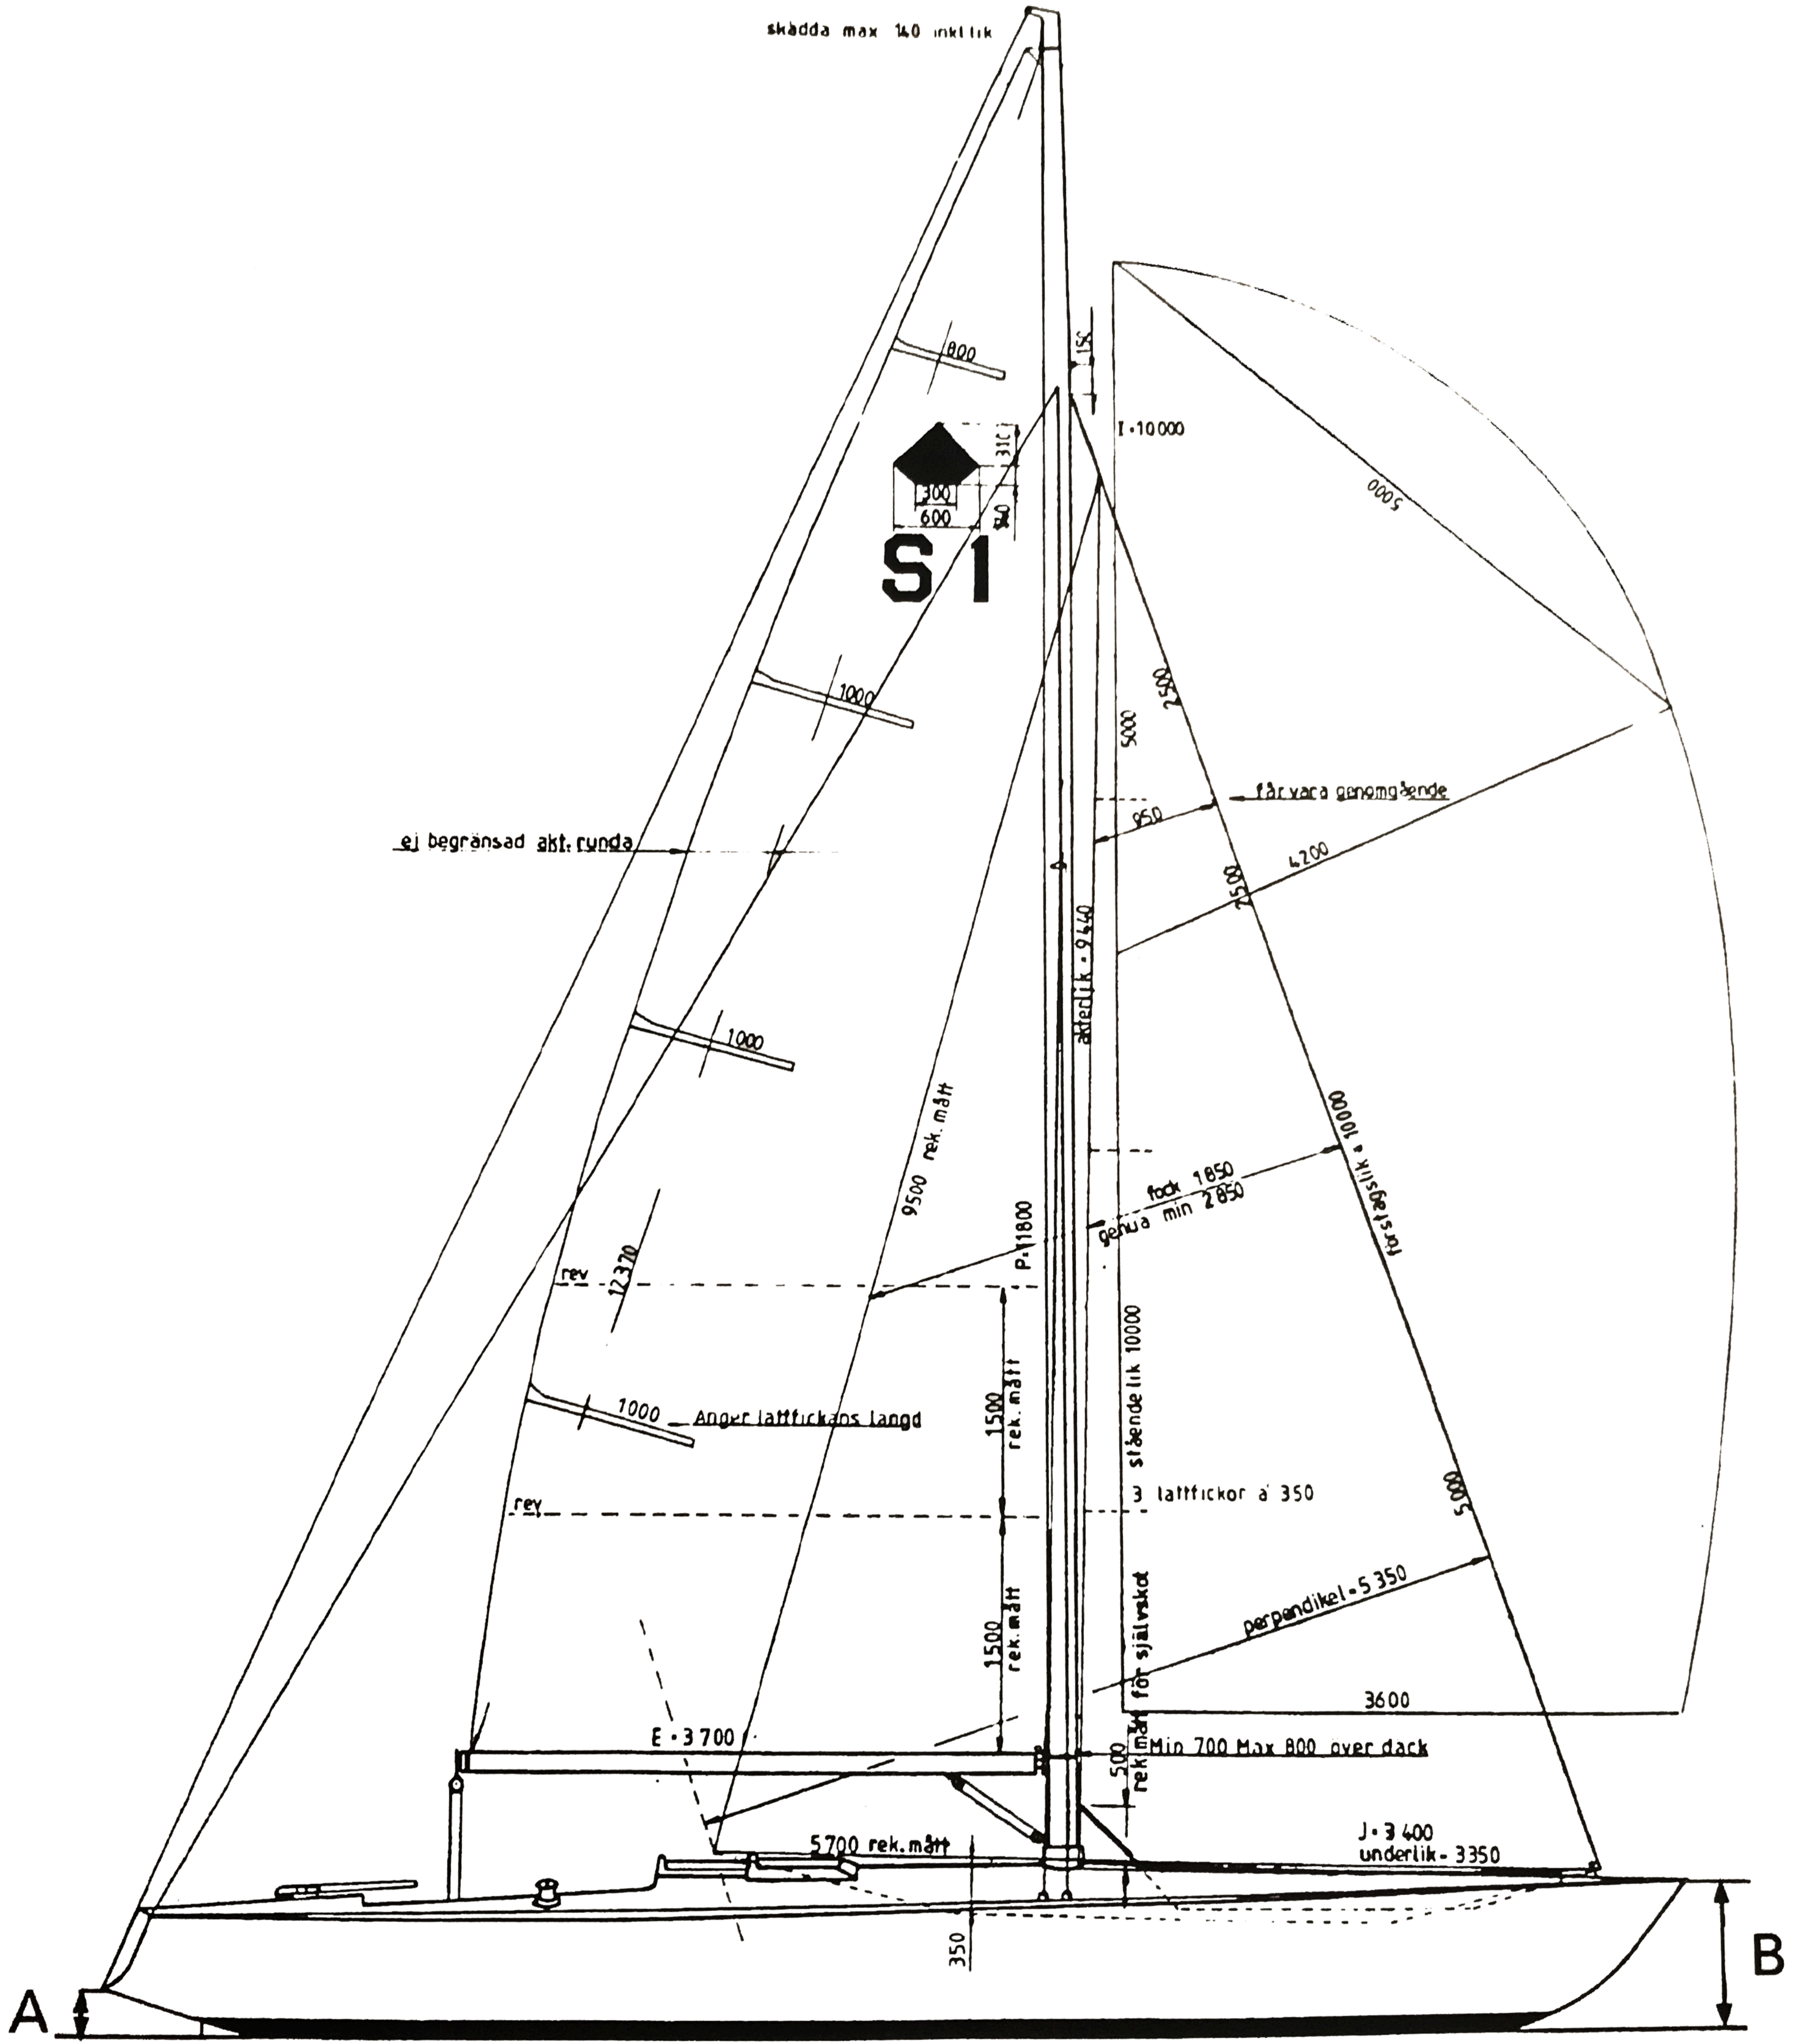

skädda max 140 inkl.lik

SI

I-10000

ej begränsad akt. runda

får vara genomgående

stænde lik - 9440

föck 1850
genåra min 2850

10000 = 11568,50

Anger lattfickans längd

3 lattfickor a 350

perpendikel = 5350

E = 3700

rek. mått för självskot
Min 700 Max 800 över däck

5700 rek. mått

J = 3400
underlik = 3350

A